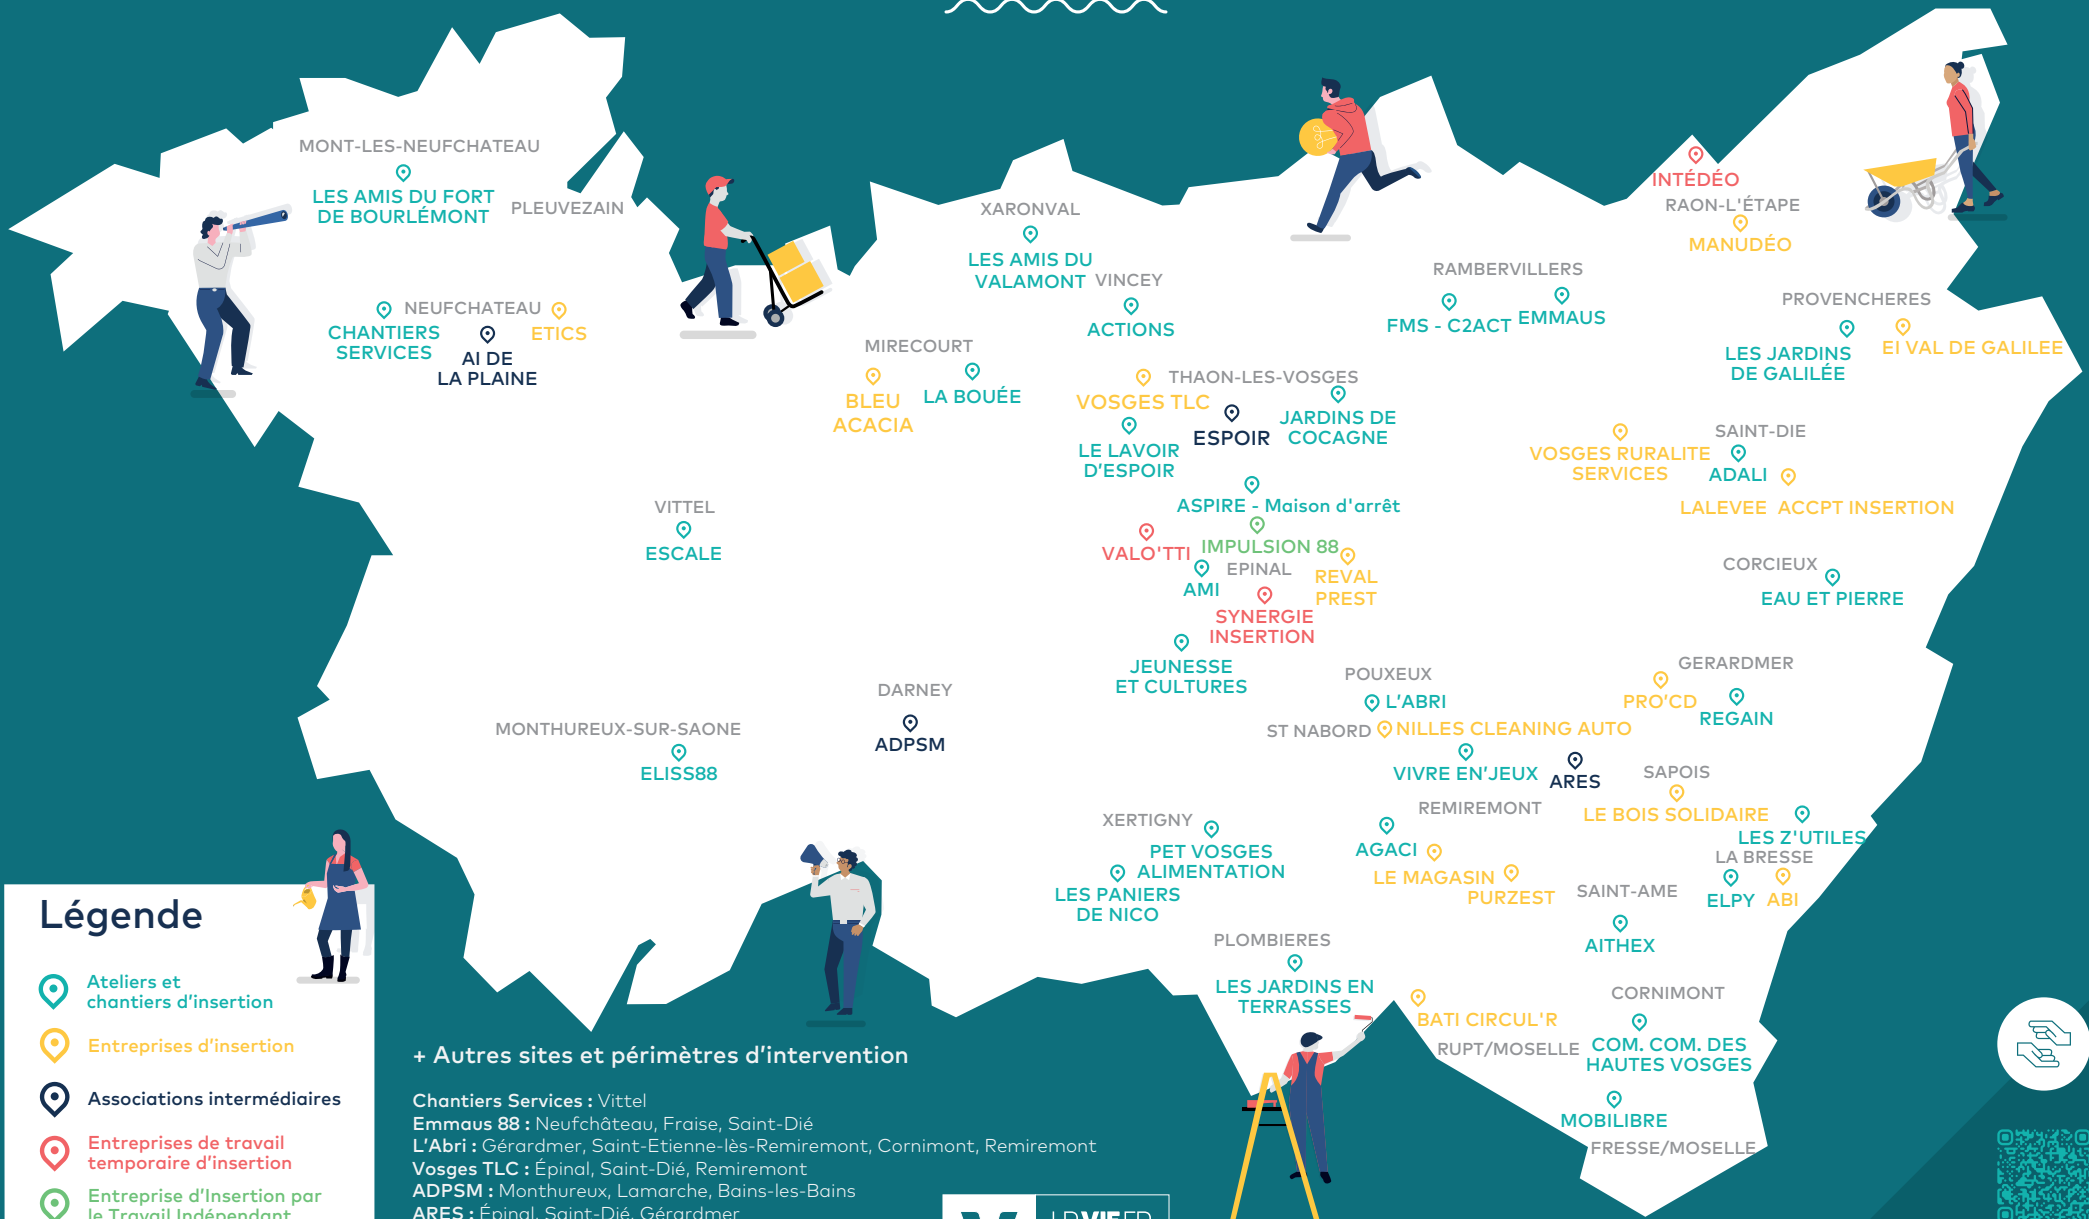

Structures d'insertion par l'activité économique

© CB88 / DICOM / IHSOI / Illustrations : Shutterstock

Légende

-  Ateliers et chantiers d'insertion
-  Entreprises d'insertion
-  Associations intermédiaires
-  Entreprises de travail temporaire d'insertion
-  Entreprise d'insertion par le Travail Indépendant

+ Autres sites et périmètres d'intervention

Chantiers Services : Vittel
 Emmaus 88 : Neufchâteau, Fraise, Saint-Dié
 L'Abri : Gérardmer, Saint-Etienne-lès-Remiremont, Cornimont, Remiremont
 Vosges TLC : Épinal, Saint-Dié, Remiremont
 ADPSM : Monthureux, Lamarche, Bains-les-Bains
 ARES : Épinal, Saint-Dié, Gérardmer
 Al de la Plaine : Mirecourt, Vittel
 Espoir : Charmes, Châtel-sur-Moselle, Rambervillers
 Reval Prest : Remiremont
 Jeunesse et Cultures : Les Voivres

Liste des structures d'insertion par l'activité économique vosgiennes

SIAE

Fonctionnement et activités

Entreprises d'insertion	Situation de travail se rapprochant du milieu classique avec des objectifs de production, activités encadrées, 35h par semaine
ABI	Sous-traitance industrielle textile
BATI CIRCUL'R	Bâtiment
BLEU ACACIA	Menuiserie
EI VAL DE GALILEE	Sous traitance industrielle
ETICS	Bâtiment - Travaux de maçonnerie - Aménagement paysager
LALEVEE ACCOMPAGNEMENT INSERTION	Travaux d'entretien du bâtiment
LE BOIS SOLIDAIRE	Sciage de bois local à façon
LE MAGASIN	Magasin de producteurs
MANUDEO	Sous-traitance industrielle
NILLES CLEANING AUTO	Entretien de véhicules automobiles légers
PRO'CD	Sous-traitance industrielle - Activités textile - Espaces verts - Petite Maçonnerie - Peinture - Déneigement - Déménagement
PUR'ZEST	Activités de nettoyage pour les professionnels
REVAL PREST	Ramassage - Tri/Recyclage - Déménagement - Travaux d'entretien et d'aménagement
VOSGES RURALITE SERVICES	Maraîchage de légumes et produits agricoles (production, transformation, conditionnement et distribution)
VOSGES TLC	Tri textile - Friperie