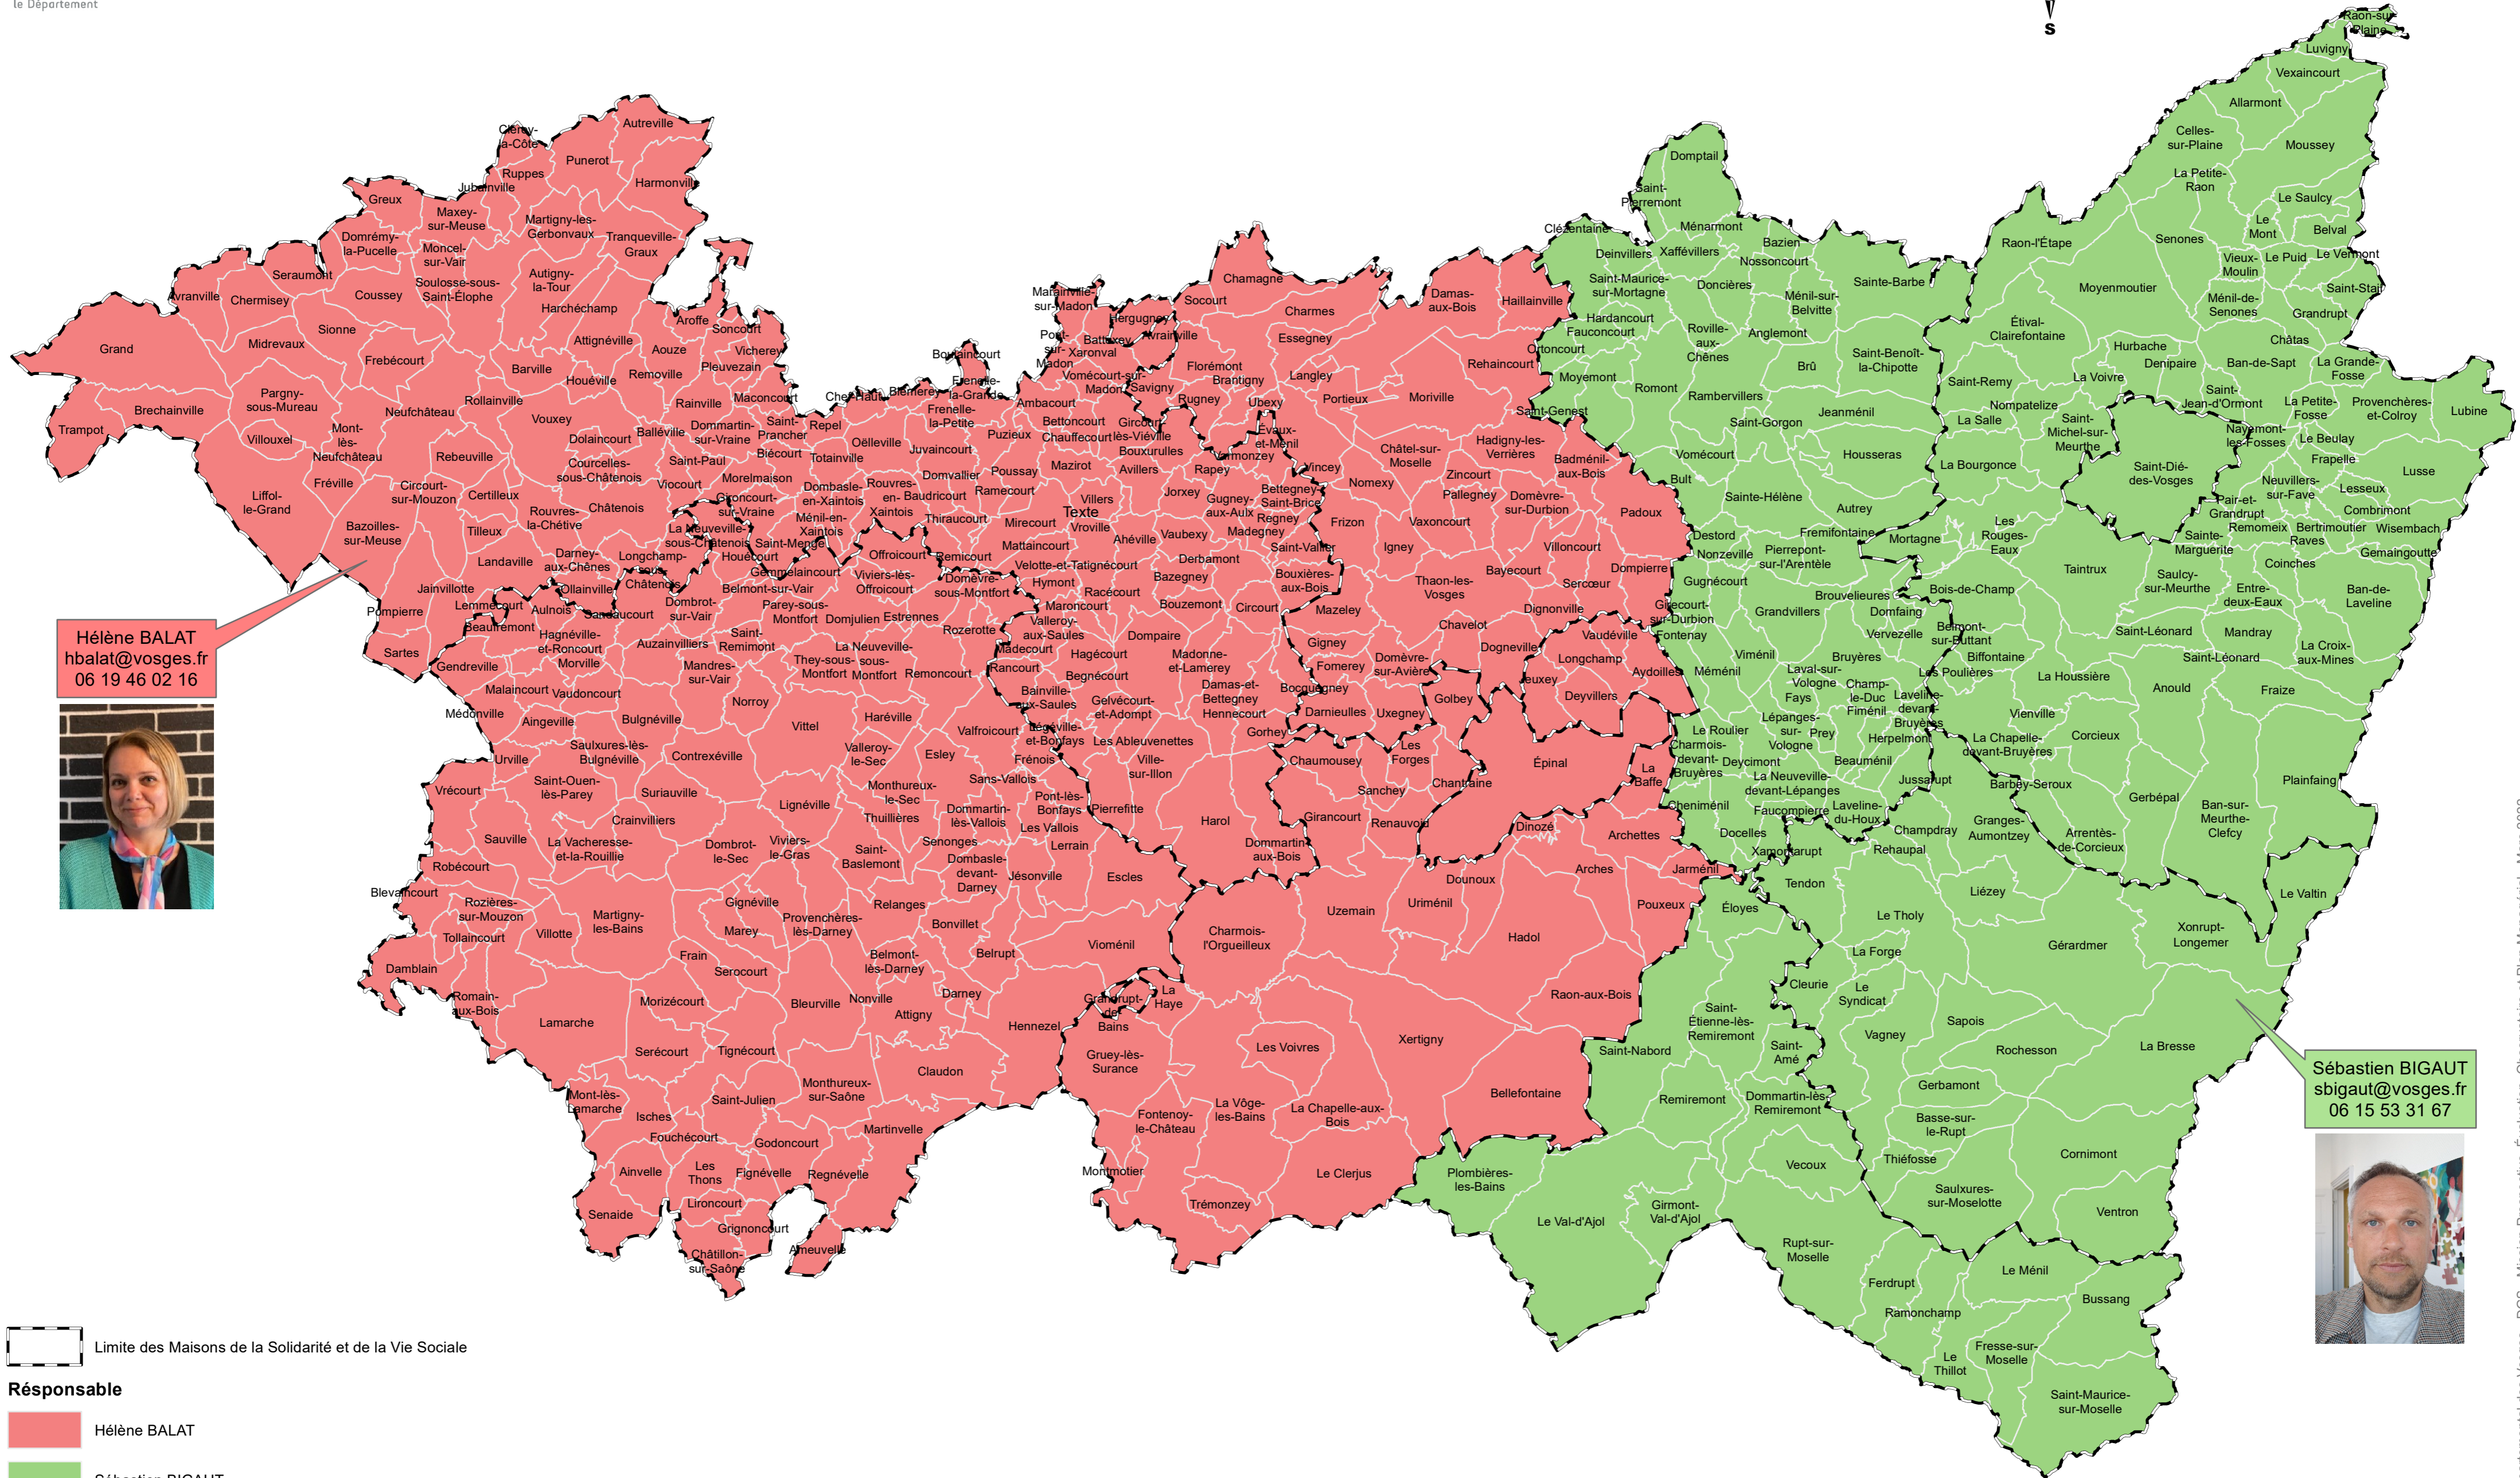

Le territoire d'intervention des responsables territoriaux d'insertion au 1 avril 2022

Héléne BALAT
hbalat@vosges.fr
06 19 46 02 16

Sébastien BIGAUT
sbigaut@vosges.fr
06 15 53 31 67

--- Limite des Maisons de la Solidarité et de la Vie Sociale